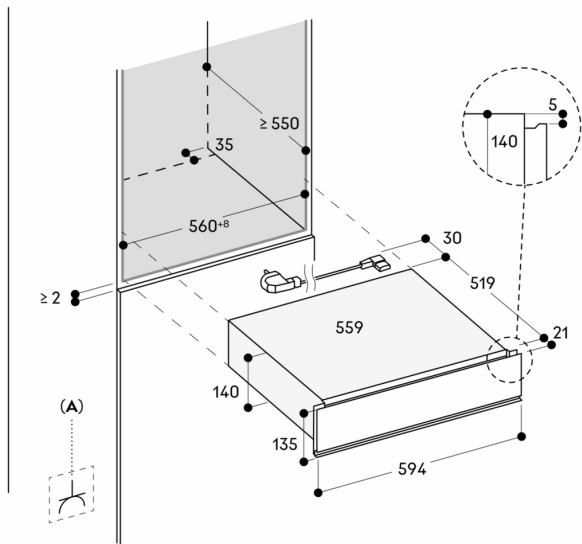

A: Tilgængelig elektrisk tilslutning
Mål i mm