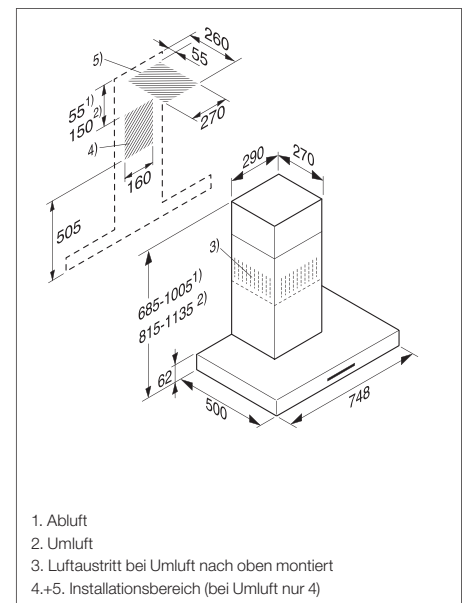

Wand-Dunstabzugshauben

Produktübersicht Edelstahl DA 4288 W Puristic Plus Abluft- und Umluftbetrieb

Breite: 75 cm

Typ-/Verkaufsbezeichnung	DA 4288 W Puristic Plus
Bauform und Betriebsarten	
Wand-/Insel-Dunstabzugshaube/Deckengebläse	●/–/–
Individuelle Anpassungen auf Kundenwunsch möglich	●
Abluftbetrieb/Umluftbetrieb/Externer Betrieb	●/●/–
Bedienkomfort	
Tipptasten/Touchbedienung auf Glas	●/–
Anzahl spülmaschinengeeign. EDST-Metallfettfilter (10-lagig)	2
CleanCover	●
Silence-Paket/Sicherheitsausschaltung/Nachlaufzeit 5 o. 15 Min.	●/●/●
Fettfilter-/Aktivkohlefilter-Sättigungsanzeige programmierbar	●/●
Hood in Motion	–
Hausgeräte-Vernetzung	
Automatikfunktion Con@ctivity 2.0/Con@ctivity 3.0	–/●
Miele@home/MobileControl/ShopConn@ct	●/●/●
Effizienz und Nachhaltigkeit¹⁾	
Energieeffizienzklasse (A+++ - D)/Klasse für den Fettabscheidungsgrad	A+++/A
Jährlicher Energieverbrauch in kWh/Jahr	24,5
LED-Beleuchtung	
Anzahl x Watt/Beleuchtungsstärke in lx/Farbttemperatur in K	2 x 3 W/570/3.500
Ambiente-Beleuchtung weiß/farbig	–/–
Luftleistung bei maximalem Abluftquerschnitt²⁾	
Abluft (nicht bei externer Variante)	
In Betriebsstufe 3: Luftleistung (m ³ /h)	390
Schalleistung (dB(A) re1pW)/Schalldruck (dB(A) re20µPa)	52/37
In Boosterstufe: Luftleistung (m ³ /h)	630
Schalleistung (dB(A) re1pW)/Schalldruck (dB(A) re20µPa)	64/49
Umluft	
In Betriebsstufe 3: Luftleistung (m ³ /h)	315
Schalleistung (dB(A) re1pW)/Schalldruck (dB(A) re20µPa)	64/49
In Boosterstufe: Luftleistung (m ³ /h)	460
Schalleistung (dB(A) re1pW)/Schalldruck (dB(A) re20µPa)	73/58
Technische Daten	
Gesamthaubenhöhe Abluft und Extern in mm/Umluft in mm	685 – 1.005/815 – 1.135
Maße Haubenkörper in mm (B x H x T)	748 x 62 x 500
Mindestabstand über Elektro-/Gaskochfeldern ³⁾ in mm	450/650
Gesamtanschlusswert in kW/Spannung in V/Absicherung in A	0,09/230/10
Montagehinweise	
Abluftanschluss oben/hinten/seitlich	●/●/–
Durchmesser des Abluftstutzens in mm	150
Teleskopierbarer Kamin/Teleskopierbares Wandhalteblech	●/●
Kombi. mit WLAN-fähigem Miele Kochfeld erforderlich/empfohlen	–/●
Mitgeliefertes Zubehör	
Fernbedienung/Stick für Con@ctivity 2.0 für KM	–/–
Rückstauklappe/Reduzierstutzen 150 auf 125 mm Ø	●/●
Unverbindliche Preisempfehlung in EUR inkl. MwSt.	
Edelstahl	M.-Nr. 10749600 ⁴⁾
Notwendiges Zubehör Umluftbetrieb	
Umbausatz Umluft DUW 20	
Aktivkohlefilter DKF 12-1/DKF 12-r (regenerierbar)	
Nachkaufbares Zubehör	
Reduzierstutzen DRS 150/125 (150 auf 125 mm)	
Schalldämpfer DASD 150/Mauerkasten DMK 150-1	
Steuermodul DSM 406	