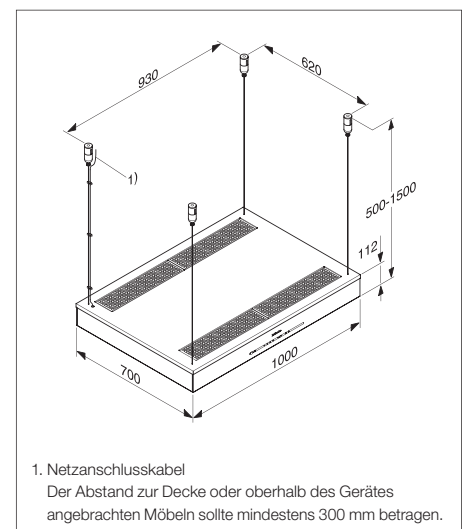

Insel-Dunstabzugshauben

Produktübersicht DA 6708 D AURA EDITION 6000 Umluftbetrieb

Breite: 100 cm

Mit Umbausatz DUD 6700 UBS auch als Deckenmontage möglich

Typ-/Verkaufsbezeichnung	DA 6708 D AURA EDITION 6000
Bauform und Betriebsarten	
Wand-/Insel-Dunstabzugshaube/Deckengebläse	-/●/-
Individuelle Anpassungen auf Kundenwunsch möglich	●
Abluftbetrieb/Umluftbetrieb/Externer Betrieb	-/●/-
Bedienkomfort	
Tipptasten/Touchbedienung auf Glas	-/●
Anzahl spülmaschinengeeign. EDST-Metallfettfilter (10-lagig)	2
CleanCover	●
Silence-Paket/Sicherheitsausschaltung/Nachlaufzeit 5 o. 15 Min.	-/●/●
Fettfilter-/Aktivkohlefilter-Sättigungsanzeige programmierbar	●/●
Hood in Motion	-
Hausgeräte-Vernetzung	
Automatikfunktion Con@ctivity 2.0/Con@ctivity 3.0	-/●
Miele@home/MobileControl/ShopConn@ct	●/●/●
Effizienz und Nachhaltigkeit¹⁾	
Energieeffizienzklasse (A+++ - D)/Klasse für den Fettabscheidegrad	C/B
Jährlicher Energieverbrauch in kWh/Jahr	80,6
LED-Beleuchtung	
Anzahl x Watt/Beleuchtungsstärke in Lx/Farbtemperatur in K	4 x 3 W/720/3.500
Ambiente-Beleuchtung weiß/farbig	-/-
Luftleistung bei maximalem Abluftquerschnitt²⁾	
Umluft	
In Betriebsstufe 3: Luftleistung (m ³ /h)	470
Schalleistung (dB(A) re1pW)/Schalldruck (dB(A) re20μPa)	67/53
In Boosterstufe: Luftleistung (m ³ /h)	620
Schalleistung (dB(A) re1pW)/Schalldruck (dB(A) re20μPa)	74/59
Technische Daten	
Gesamthaubenhöhe Abluft und Extern in mm/Umluft in mm	-/500 - 1.500
Maße Haubenkörper in mm (B x H x T)	1.000 x 112 x 700
Mindestabstand über Elektro-/Gaskochfeldern ³⁾ in mm	450/650
Gesamtanschlusswert in kW/Spannung in V/Absicherung in A	0,16/230/10
Montagehinweise	
Abluftanschluss oben/hinten/seitlich	-/-/-
Durchmesser des Abluftstutzens in mm	-
Teleskopierbarer Kamin/Teleskopierbares Wandhalteblech	-/-
Kombi. mit WLAN-fähigem Miele Kochfeld erforderlich/empfohlen	-/●
Mitgeliefertes Zubehör	
Fernbedienung/Stick für Con@ctivity 2.0 für KM	-/-
Rückstauklappe/Reduzierstutzen 150 auf 125 mm Ø	-/-
Unverbindliche Preisempfehlung in EUR inkl. MwSt.	
Edelstahl	M.-Nr. 10755650
Obsidianschwarz	M.-Nr. 10755630
Brillantweiß	M.-Nr. 10755620
Nachkaufbares Zubehör	
Aktivkohlefilter DKF 21-1/DKF 21-r (regenerierbar)	
Umbausatz Deckenmontage DUD 6700 UBS	