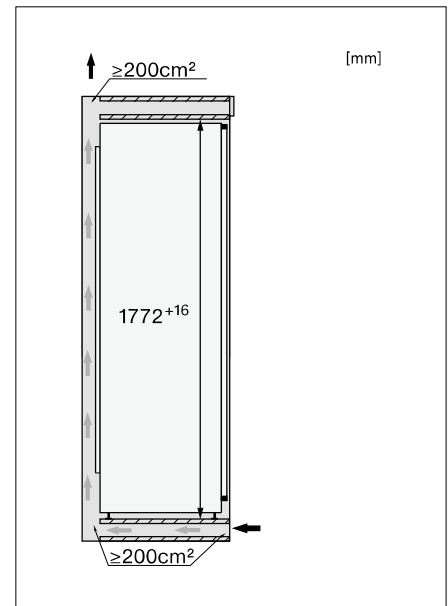

Einbau-Gefrierschränke

Produktübersicht FNS 7774 D mit Frischwasseranschluss

Nischenhöhe
1780 mm

Typ-/Verkaufsbezeichnung	FNS 7774 D
Geräteklasse	
Gefrierschrank/-truhe	♦
Bauform	
Einbaugerät integriert/untergebaut/dekorfähig	♦/-/-
Türanschlag/Türanschlag wechselbar/Side-by-Side fähig	links/♦/♦
Design	
Beleuchtung Gefrierzone	LED
Bedienkomfort	
Vernetzung mit Miele@home	♦
IceMaker mit Frischwasseranschluss/MyIce mit Wassertank	♦/-
NoFrost/VarioRoom	♦/♦
SoftClose-TürschlieÙdämpfung	♦
Steuerung	
Bedienkonzept	FreshTouch
SuperFrost	♦
Sabbatmodus/Party-Modus/Holiday-Modus	♦/♦/-
Gefriergerät/-zone	
Anzahl Gefrierschubladen/davon auf Teleskopauszügen/davon Ice-&PizzaBox	8 Stk./6/2
Effizienz und Nachhaltigkeit	
Energieeffizienzklasse (A - G)	D
Energieverbrauch pro Jahr/in 24 h in kWh	189,8/0,52
Geräuschklasse (A - D)	B
Sicherheit	
Verriegelungsfunktion/Netzausfallanzeige Gefrierteil	♦/♦
Akustischer Türalarm/Akustischer Temperaturalarm	♦/♦
Optischer Türalarm/Optischer Temperaturalarm	♦/♦
Technische Daten	
NischenmaÙe in mm (B x H x T)	560-570 x 1.772-1.788 x 550
Befestigungstechnik	Festtür
Max. Türfrontgewicht Kühlteil/Gefrierteil in kg	26/-
Klimaklasse	SN-T
4-Sterne-Gefrierzone in l	213
Geräusch-Schalleistung in dB(A) re1pW	33
Lagerzeit bei Störung/Gefriervermögen in kg/24h	9/10,0
Stromaufnahme in Milliampere (mA)	1.300
Spannung in V/Absicherung in A	220-240/10
Mitgeliefertes Zubehör	
Kälteakkus/Eiswürfelschale	-/♦
Unverbindliche Servicepreis-Empfehlung in EUR inkl. MwSt.	M.-Nr. 12443620