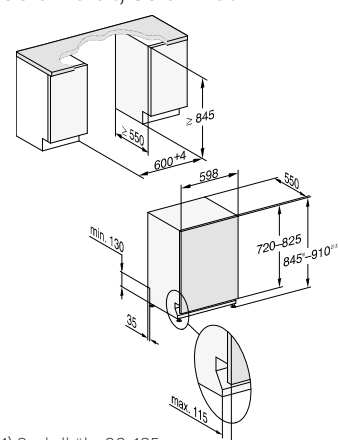

¹⁾ Detaillierte Informationen zu den Spülprogrammen je Gerät erhalten Sie auf miele.de
** im Programm ExtraLeise

60 cm breit, 81 cm hoch

- 1) Sockelhöhe 20-125 mm
- 2) Sockelhöhe 85-190 mm
- 3) Gerätehöhe max. 930 mm mit Umbausatz Sockelhöhe-1 (Mat.-Nr. 6.394.761)

60 cm breit, 85 cm hoch

- 1) Sockelhöhe 20-125 mm
- 2) Sockelhöhe 85-190 mm
- 3) Gerätehöhe max. 970 mm mit Umbausatz Sockelhöhe-1 (Mat.-Nr. 6.394.761)

Bei Einbau in den Hochschrank:

Bitte zusätzlich Montageset für Geschirrspüler-Hocheinbau MSHE 601-1 bzw. MSHE 602-1 einplanen (vgl. Zubehörseiten).