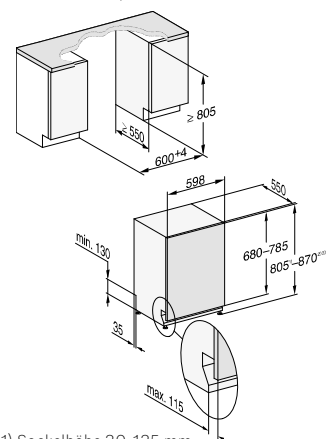

Vollintegrierbare Geschirrspüler, 60 cm

Produktübersicht G 7280 SCVi FrontFit, G 7285 SCVi XXL FrontFit

Geschirrspüler mit FrontFit
zur Planung besonders geringer Spaltmaße, etwa im Hochschrank oder für sockelbündigen Einbau

¹⁾ Detaillierte Informationen zu den Spülprogrammen je Gerät erhalten Sie auf miele.de
** im Programm ExtraLeise

60 cm breit, 81 cm hoch

- 1) Sockelhöhe 20-125 mm
- 2) Sockelhöhe 85-190 mm
- 3) Gerätehöhe max. 930 mm mit Umbausatz Sockelhöhe-1 (Mat.-Nr. 6.394.761)

60 cm breit, 85 cm hoch

- 1) Sockelhöhe 20-125 mm
- 2) Sockelhöhe 85-190 mm
- 3) Gerätehöhe max. 970 mm mit Umbausatz Sockelhöhe-1 (Mat.-Nr. 6.394.761)

Bei Einbau in den Hochschrank:

Bitte zusätzlich Montageset für Geschirrspüler-Hocheinbau MSHE 601-1 bzw. MSHE 602-1 einplanen (vgl. Zubehörseiten).