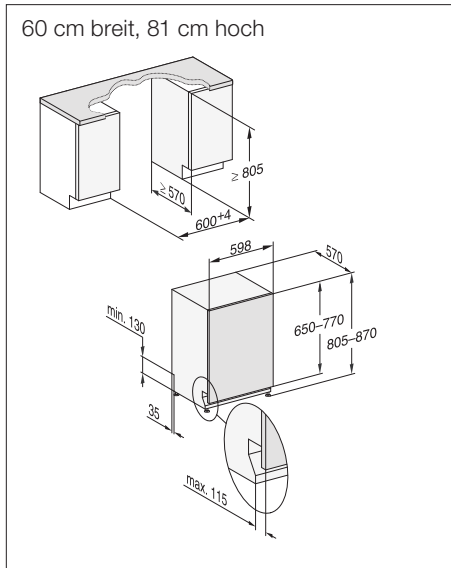

Vollintegrierbare Geschirrspüler, 60 cm

Produktübersicht G 7360 SCVi AutoDos, G 7365 SCVi XXL AutoDos

reddot design award
winner 2019

WiFiConn@ct

AutoDos

Typ/Verkaufsbezeichnung Standard-Variante (60 x 81 cm)	G 7360 SCVi AutoDos
Typ/Verkaufsbezeichnung XXL-Variante (60 x 85 cm XXL)	G 7365 SCVi XXL AutoDos
Design	
Blendenausführung/Bedienungsart	Vollintegrierte Blende/ Softkeys
Display	1-zeiliges Display mit Klartext
MultiLingua	●
Komfort	
Automatische Dosierung mit PowerDisk	●
AutoStart-Funktion	●
Knock2open/BrilliantLight	-/-
Betriebsgeräusch dB(A) re 1 pW	43
Restzeitanzeige/Startvorwahl bis zu 24 h	●/●
Türschließhilfe	ComfortClose
Funktionskontrolle	optisch und akustisch
Effizienz und Nachhaltigkeit	
Energieeffizienzklasse (A+++ - D)/Trocknungsklasse	A+++/A
Wasserverbrauch im Programm Automatic in l ab	6,0
Wasserverbrauch in l/Stromverbrauch in kWh im Programm ECO	8,9/0,73
Jahresverbrauch Wasser in l/Strom in kWh im Programm ECO	2.492/208
Verbrauchswert Warmwasseranschluss im Programm ECO in kWh	0,52
EcoFeedback/EcoPower-Technologie	●/●
Halbe Beladung/Warmwasseranschluss	●/●
Ergebnisqualität	
Frischwasserspüler	●
AutoOpen-Trocknung	●
SensorDry	●
Perfect GlassCare/Brilliant GlassCare	-/●
Spülprogramme	
ECO/Automatic/Intensiv	●/●/●
QuickPowerWash/Normal 55°C/Normal 60°C/Fein	●/-/●/●
Hygiene/SolarSpar/Gerätepflege	●/●/●
ExtraLeise	40dB(A)
Programme für spezielle Anforderungen (z.B. Pasta/Paella)	-
Spüloptionen	
Express/IntenseZone/AutoDos	●/●/●
extra sauber/extra trocken/kurz/unten intensiv/extra sparsam	●/●/-/-/-
Korbgestaltung	
Besteckunterbringung	3D-MultiFlex-Schublade
Korbgestaltung	ExtraComfort
FlexCare-Gläserhalter/FlexCare-Tassenauflage	2/1
Anzahl Maßgedecke	14
Hausgeräte-Vernetzung	
Miele@home/MobileControl/ShopConn@ct	●/●/●
RemoteService/SuperVision-Anzeige	●/-
Sicherheit	
Waterproof-System/Sieb-Kontrollanzeige	●/●
Kindersicherung/Inbetriebnahmesperre	-/-
Technische Daten	
Gesamtanschlusswert in kW/Spannung in V/Absicherung in A	2,1/230/10
Länge Wasserzu-/ablaufschlauch/elektrische Zuleitung in m	1,50/1,50/1,70
min-max. Türfrontgewicht in kg	4-11 / XXL: 4-12
[über Kundendienst nachrüstbar auf]	[7-14 / XXL: -]
Unverbindliche Preisempfehlung in EUR inkl. MwSt.	
Obsidianschwarz	M.-Nr. 10992410
Obsidianschwarz XXL	M.-Nr. 10992420