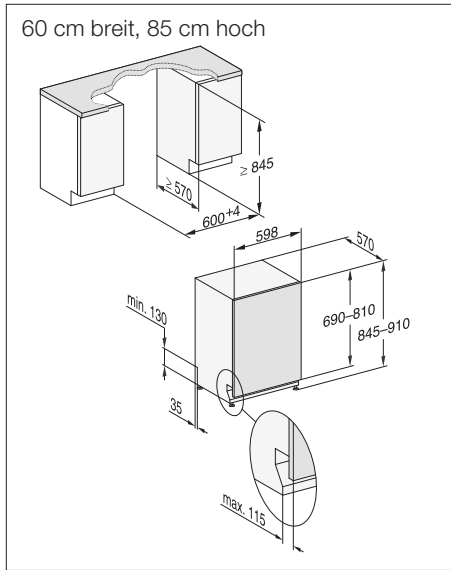

Vollintegrierbare Geschirrspüler, 60 cm

Produktübersicht G 7360 SCVi AutoDos, G 7365 SCVi XXL AutoDos

reddot design award
winner 2019

WiFiConn@ct

AutoDos

Typ/Verkaufsbezeichnung Standard-Variante (60 x 81 cm)	G 7360 SCVi AutoDos
Typ/Verkaufsbezeichnung XXL-Variante (60 x 85 cm XXL)	G 7365 SCVi XXL AutoDos
Design	
Blendenausführung/Bedienungsart	Vollintegrierte Blende/ Softkeys
Display	1-zeiliges Display mit Klartext
MultiLingua	●
Komfort	
Automatische Dosierung mit PowerDisk	●
AutoStart-Funktion	●
Knock2open/BrilliantLight	-/-
Betriebsgeräusch dB(A) re 1 pW	43
Restzeitanzeige/Startvorwahl bis zu 24 h	●/●
Türschließhilfe	ComfortClose
Funktionskontrolle	optisch und akustisch
Effizienz und Nachhaltigkeit	
Energieeffizienzklasse (A+++ - D)/Trocknungsklasse	A+++/A
Wasserverbrauch im Programm Automatic in l ab	6,0
Wasserverbrauch in l/Stromverbrauch in kWh im Programm ECO	8,9/0,73
Jahresverbrauch Wasser in l/Strom in kWh im Programm ECO	2.492/208
Verbrauchswert Warmwasseranschluss im Programm ECO in kWh	0,52
EcoFeedback/EcoPower-Technologie	●/●
Halbe Beladung/Warmwasseranschluss	●/●
Ergebnisqualität	
Frischwasserspüler	●
AutoOpen-Trocknung	●
SensorDry	●
Perfect GlassCare/Brilliant GlassCare	-/●
Spülprogramme	
ECO/Automatic/Intensiv	●/●/●
QuickPowerWash/Normal 55°C/Normal 60°C/Fein	●/-/●/●
Hygiene/SolarSpar/Gerätepflege	●/●/●
ExtraLeise	40dB(A)
Programme für spezielle Anforderungen (z.B. Pasta/Paella)	-
Spüloptionen	
Express/IntenseZone/AutoDos	●/●/●
extra sauber/extra trocken/kurz/unten intensiv/extra sparsam	●/●/-/-/-
Korbgestaltung	
Besteckunterbringung	3D-MultiFlex-Schublade
Korbgestaltung	ExtraComfort
FlexCare-Gläserhalter/FlexCare-Tassenauflage	2/1
Anzahl Maßgedecke	14
Hausgeräte-Vernetzung	
Miele@home/MobileControl/ShopConn@ct	●/●/●
RemoteService/SuperVision-Anzeige	●/-
Sicherheit	
Waterproof-System/Sieb-Kontrollanzeige	●/●
Kindersicherung/Inbetriebnahmesperre	-/-
Technische Daten	
Gesamtanschlusswert in kW/Spannung in V/Absicherung in A	2,1/230/10
Länge Wasserzu-/ablaufschlauch/elektrische Zuleitung in m	1,50/1,50/1,70
min-max. Türfrontgewicht in kg	4-11 / XXL: 4-12
[über Kundendienst nachrüstbar auf]	[7-14 / XXL: -]
Unverbindliche Preisempfehlung in EUR inkl. MwSt.	
Obsidianschwarz	M.-Nr. 10992410
Obsidianschwarz XXL	M.-Nr. 10992420