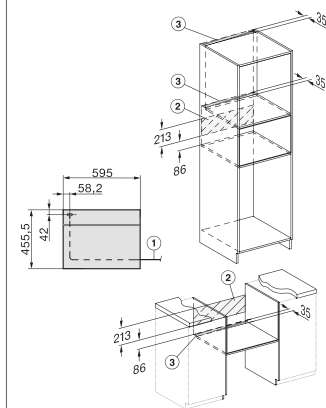

Installation im Hochschrank/Unterschrank

- 1) Netzanschlussleitung, L=2000 mm,
- 2) In diesem Bereich kein Anschluss,
- 3) Lüftungsausschnitt min. 150 cm²

Einbau im Unterschrank

Einbau im Hochschrank