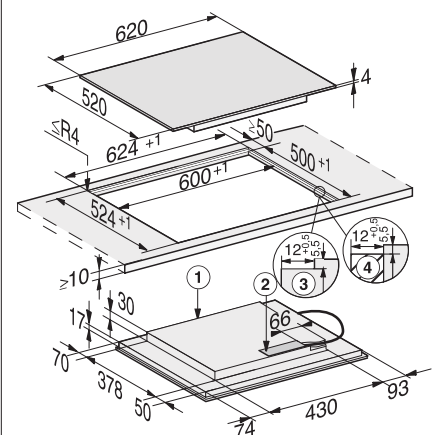

flächenbündiger Einbau

- 1) vorn
- 2) Netzanschlusskasten mit Netzanschlussleitung, L = 1440 mm
- 3) Stufenfräsung Natursteinarbeitsplatte
- 4) Holzleiste 12 mm (nicht im Lieferumfang enthalten)

aufliegender Einbau

- 1) vorn
- 2) Netzanschlusskasten mit Netzanschlussleitung, L = 1440 mm