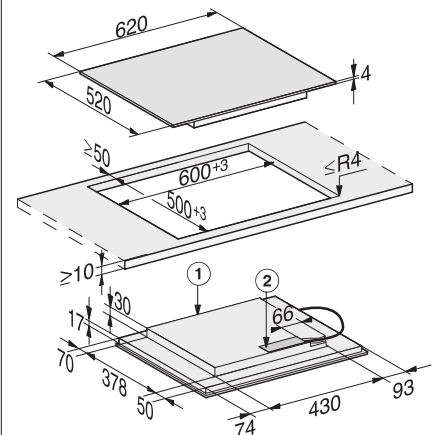

flächenbündiger Einbau

- 1) vorn
- 2) Netzanschlusskasten mit Netzanschlussleitung, L = 1440 mm
- 3) Stufenfräsung Natursteinarbeitsplatte
- 4) Holzleiste 12 mm (nicht im Lieferumfang enthalten)

aufliegender Einbau

- 1) vorn
- 2) Netzanschlusskasten mit Netzanschlussleitung, L = 1440 mm