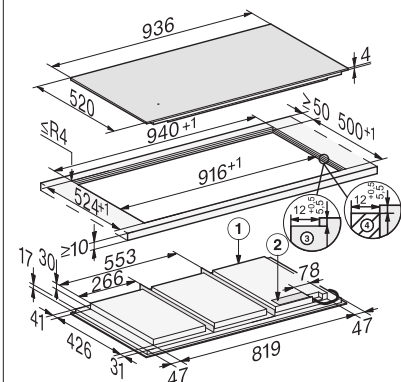

flächenbündiger Einbau

- 1) vorn
- 2) Netzanschlusskasten mit Netzanschlussleitung, L = 1440 mm
- 3) Stufenfräsung Natursteinarbeitsplatte,
- 4) Holzleiste 12 mm (kein mitgeliefertes Zubehör)

aufliegender Einbau