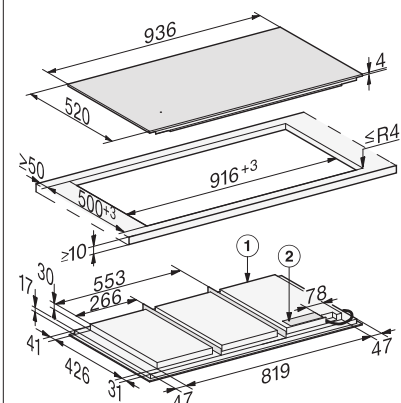

flächenbündiger Einbau

- 1) vorn
- 2) Netzanschlusskasten mit Netzanschlussleitung, L = 1440 mm
- 3) Stufenfräsung Natursteinarbeitsplatte,
- 4) Holzleiste 12 mm (kein mitgeliefertes Zubehör)

aufliegender Einbau