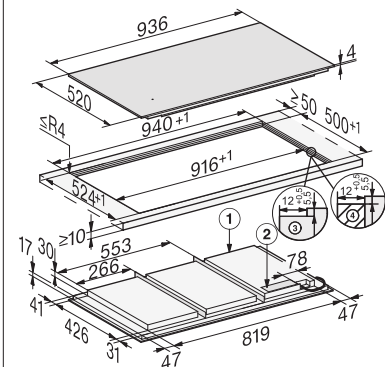

flächenbündiger Einbau

- 1) vorn
- 2) Netzanschlusskasten mit Netzanschlussleitung, L = 1440 mm, wird dem Gerät lose beigelegt
- 3) Stufenfräsung Natursteinarbeitsplatte
- 4) Holzleiste 12 mm (kein mitgeliefertes Zubehör)