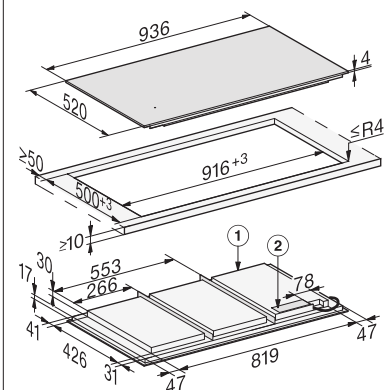

aufliegender Einbau

1) vorn
2) Netzanschlusskasten mit Netzanschlussleitung, L = 1440 mm, wird dem Gerät lose beigelegt